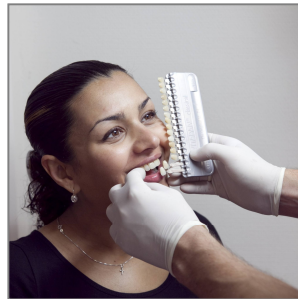

Esthetic Dental Team is een tandtechnisch laboratorium gespecialiseerd in esthetisch kroon en brugwerk. Het tandtechnisch laboratorium is gestructureerd om de wensen van de patiënt te volbrengen. Ambacht en kunst wordt gecombineerd met de nieuwste materialen en technieken om aan de hoogste esthetische verwachtingen te voldoen. De ambities reiken veel verder dan het maken van standaard kroon- en brugwerk. Dat wordt erkent door verscheidene prestigieuze prijzen die gewonnen zijn.

Onze filosofie;

Individueel en persoonlijk advies, analyse van de orale situatie en digitale fotografie zijn enkele voorbeelden die de patiënt begeleiden naar een mooier gebit en een mooiere glimlach. De individuele technische begeleiding voor, tijdens en na de behandeling garanderen 'teamwork' en een maximaal esthetisch en functioneel resultaat. Onze activiteiten en handelingen creëren een filosofie, die de patiënt in het centrum van onze inspanningen brengt, met als resultaat een natuurlijke dentale restauratie.

Deze filosofie komt nog beter tot z'n recht als de patiënt bereid is naar het laboratorium te komen. Juist dit kan het verschil maken tussen een 'kroon' en een individueel gemaakte tand.

Esthetic Dental Team